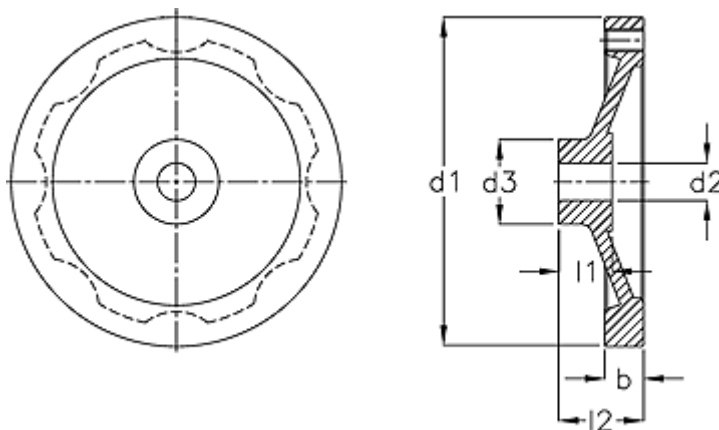

Varenummer: 20346299  
Beskrivelse: E+G Håndhjul  
GN 321.5-125-K12-A-DR

## Mål

b	= 17
d1	= 125
d2 H7	= 12
d3	= 29
l1	= 18
l2	= 42.0